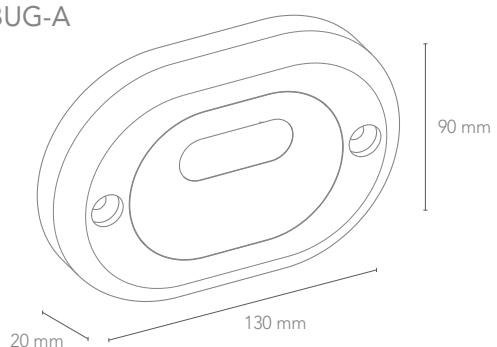

# BUG Ficha técnica

Tecnología de luz	Material/Tratamiento	Grados de protección	Fijación	Alimentación
LED CREE 2700 °K Blanco cálido CRI + 90 Ópticas secundarias	Aluminio mecanizado Capa de circonio Capa de cataforesis Pintura líquida Cierre acrílico con protección UV	IP 68	Tornillos con tarugos	Fuente switching 12v 0.5m cable 2x0.5mm <sup>2</sup>

Dimensiones	Potencia	Lúmenes	Ópticas	Color	Códigos
-------------	----------	---------	---------	-------	---------

BUG-S 10 W 1000 Tlm Elíptica 150°x25° Gris A030

BUG-A 10 W 1000 lm Asimétrica wall washing Gris A031