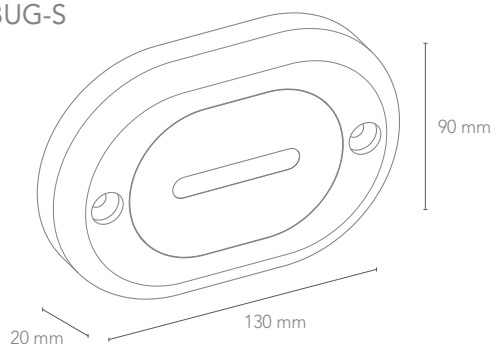

# BUG Ficha técnica

Tecnología de luz	Material/Tratamiento	Grados de protección	Fijación	Alimentación
LED CREE 2700 °K Blanco cálido CRI + 90 Ópticas secundarias	Aluminio mecanizado Capa de circonio Capa de cataforesis Pintura líquida Cierre acrílico con protección UV	IP 68	Tornillos con tarugos	Fuente switching 12v 0.5m cable 2x0.5mm <sup>2</sup>

Dimensiones	Potencia	Lúmenes	Ópticas	Color	Códigos
-------------	----------	---------	---------	-------	---------

BUG-S 10 W 1000 Tlm Elíptica 150°x25° Gris A030

BUG-A 10 W 1000 lm Asimétrica wall washing Gris A031