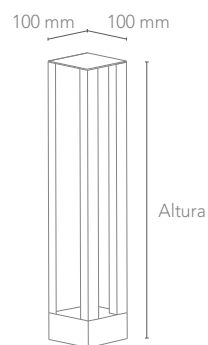

ZAT

Ficha técnica

ZAT Ficha técnica

Tecnología de luz	Material/Tratamiento	Grado de protección	Color	Alimentación
12v LED 2700 °K Blanco cálido CRI + 80	Hierro Capa de zincado Pintura epoxi	IP 66	Negro	Fuente switching 12v incluida 0.5m cable 2x0.5mm ²

Dimensiones	Potencia	Lúmenes	Altura	Códigos
-------------	----------	---------	--------	---------

ESTANDAR

13 W	855 lm	450 mm	A015
17,5 W	1140 lm	600 mm	A016
26 W	1710 lm	900 mm	A017
35 W	2280 lm	1200 mm	A018
43,5 W	2850 lm	1500 mm	A019

SLIM

13 W	855 lm	450 mm	A020
17,5 W	1140 lm	600 mm	A021
26 W	1710 lm	900 mm	A022
35 W	2280 lm	1200 mm	A023
43,5 W	2850 lm	1500 mm	A024

SQUARE

13 W	855 lm	450 mm	A025
17,5 W	1140 lm	600 mm	A026
26 W	1710 lm	900 mm	A027
35 W	2280 lm	1200 mm	A028
43,5 W	2850 lm	1500 mm	A029