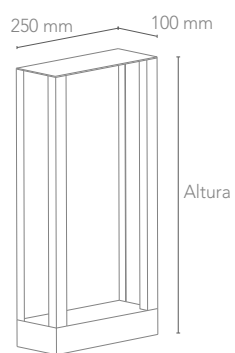

ZAT

Ficha técnica

ZAT Ficha técnica

Tecnología de luz	Material/Tratamiento	Grado de protección	Color	Alimentación
12v LED 2700 °K Blanco cálido CRI + 80	Hierro Capa de zincado Pintura epoxi	IP 66	Negro	Fuente switching 12v incluida 0.5m cable 2x0.5mm ²

Dimensiones	Potencia	Lúmenes	Altura	Códigos
-------------	----------	---------	--------	---------

ESTANDAR

13 W	855 lm	450 mm	A015
17,5 W	1140 lm	600 mm	A016
26 W	1710 lm	900 mm	A017
35 W	2280 lm	1200 mm	A018
43,5 W	2850 lm	1500 mm	A019

SLIM

13 W	855 lm	450 mm	A020
17,5 W	1140 lm	600 mm	A021
26 W	1710 lm	900 mm	A022
35 W	2280 lm	1200 mm	A023
43,5 W	2850 lm	1500 mm	A024

SQUARE

13 W	855 lm	450 mm	A025
17,5 W	1140 lm	600 mm	A026
26 W	1710 lm	900 mm	A027
35 W	2280 lm	1200 mm	A028
43,5 W	2850 lm	1500 mm	A029