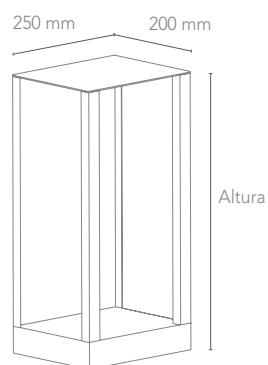

ZAT

Ficha técnica

ZAT Ficha técnica

Tecnología de luz	Material/Tratamiento	Grado de protección	Color	Alimentación
12v LED 2700 °K Blanco cálido CRI + 80	Hierro Capa de zincado Pintura epoxi	IP 66	Negro	Fuente switching 12v incluida 0.5m cable 2x0.5mm ²

Dimensiones	Potencia	Lúmenes	Altura	Códigos
-------------	----------	---------	--------	---------

ESTANDAR

13 W	855 lm	450 mm	A015
17,5 W	1140 lm	600 mm	A016
26 W	1710 lm	900 mm	A017
35 W	2280 lm	1200 mm	A018
43,5 W	2850 lm	1500 mm	A019

SLIM

13 W	855 lm	450 mm	A020
17,5 W	1140 lm	600 mm	A021
26 W	1710 lm	900 mm	A022
35 W	2280 lm	1200 mm	A023
43,5 W	2850 lm	1500 mm	A024

SQUARE

13 W	855 lm	450 mm	A025
17,5 W	1140 lm	600 mm	A026
26 W	1710 lm	900 mm	A027
35 W	2280 lm	1200 mm	A028
43,5 W	2850 lm	1500 mm	A029